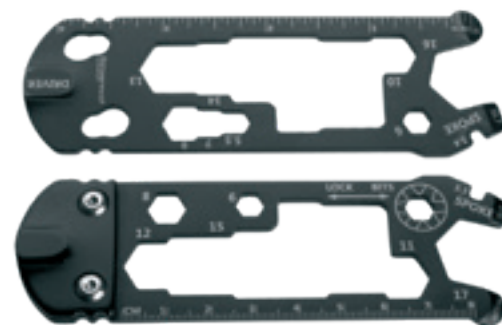

KNIVES TOOLS

NOŻE I NARZĘDZIA

INARI

F5202000AJ3

gCO₂e
1396

Wielofunkcyjne narzędzie do roweru, wyposażone w 7 różnych narzędzi – klucz do szprych, płaski śrubokręt, śrubokręt philipps, klucz imbusowy 4/5/6mm, klucz imbusowy w romiarze od 3,3 do 18mm, otwieracz do butelek, linijka.

Rozmiar produktu: 11,5 × 3,8 × 1,1 cm

Znakowanie: L2; 2 × 0,5 cm

TIBESTI

F5200100AJ3

gCO₂e
1010

Praktyczny zestaw narzędzi dla rowerzystów. Zestaw zawiera narzędzie wielofunkcyjne do naprawy rowerów oraz pętelkę do zawieszania.

Pakowany w pudełko Schwarzwolf.

Rozmiar produktu: 12,7 × 2 × 3,8 cm; 7,3 × 2 × 3,8

Znakowanie: L2; 1,5 × 0,7 cm

BAKO

F1904400AJ3

gCO₂e
369

Wielofunkcyjny nóż Schwarzwolf w etui ze ściągaczem. Dzięki końcówce do dokręcania nakrętki umieszczonej przy rękojeści nóż może służyć jako otwieracz do butelek. Nóż zawiera również pomarańczowy gwizdek na sznurku. Obudowa wykonana jest ze specjalnego stopu tworzywa Kydex.