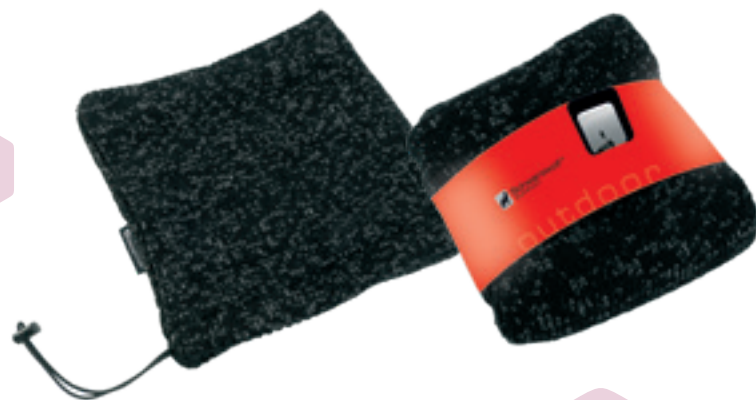

Rozmiar produktu: 26 × 20,5 cm

Znakowanie: HF; 5 × 5 cm

MOGOTON

T4000200AJ3

gCO₂e
2753

Dzianinowa, wielofunkcyjna bandana Schwarzwolf 2w1, można jej używać także jako czapki. W kolorze czarnym, pikowana przędzą odblaskową. Nadaje się na zimę, posiada gumę do ściągania na szyi. Podszewka wykonana jest z bardzo miękkiego i przyjemnego materiału polarowego. Zapakowana w opakowanie Schwarzwolf. Rozmiar produktu: 25 × 24 cm
Znakowanie: HF; 5 × 5 cm