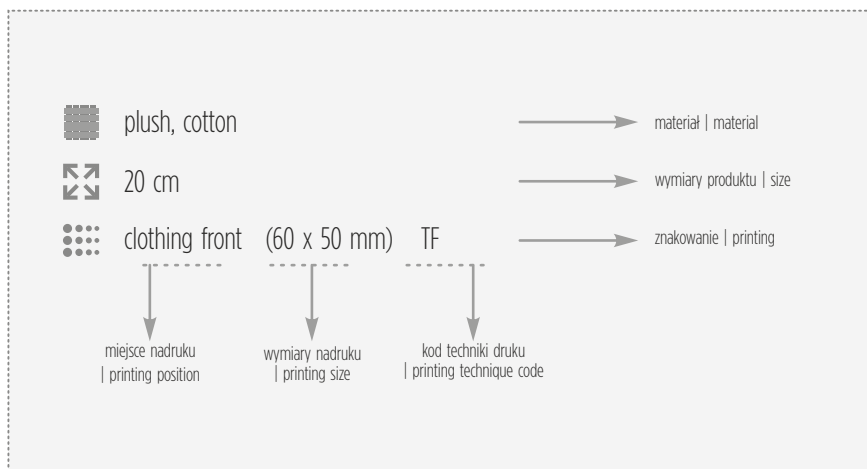

READY PRODUCT

CUSTOM DESIGN

MATERIAL

PRINT

Symbole i skróty | ABBREVIATIONS

Kody Codes	Kolory	Colours
02	biały	white
04	granatowy	navy blue
05	czerwony	red
06	zielony	green
07	pomarańczowy	orange
08	żółty	yellow
16	brązowy	brown
18	jasnobrązowy	light brown
19	szary	grey
20	beżowy	beige
21	różowy	pink
25	khaki	khaki
42	biało-niebieski	white-blue
52	biało-czerwony	white-red
56	brązowo-czerwony	brown-red
88	czarno-biały	black-white