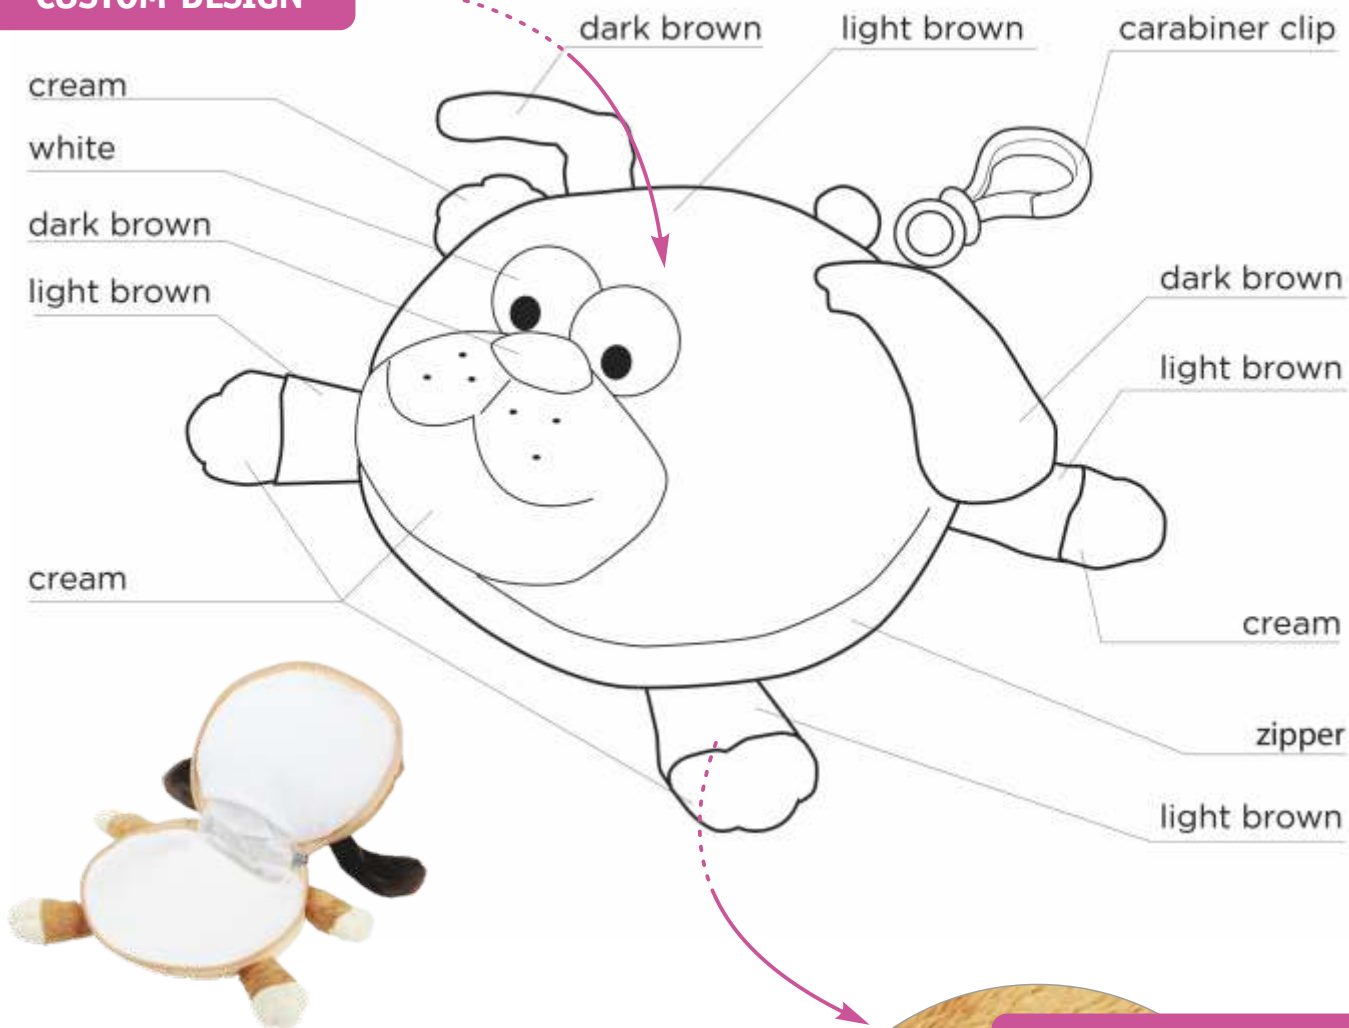

CUSTOM DESIGN